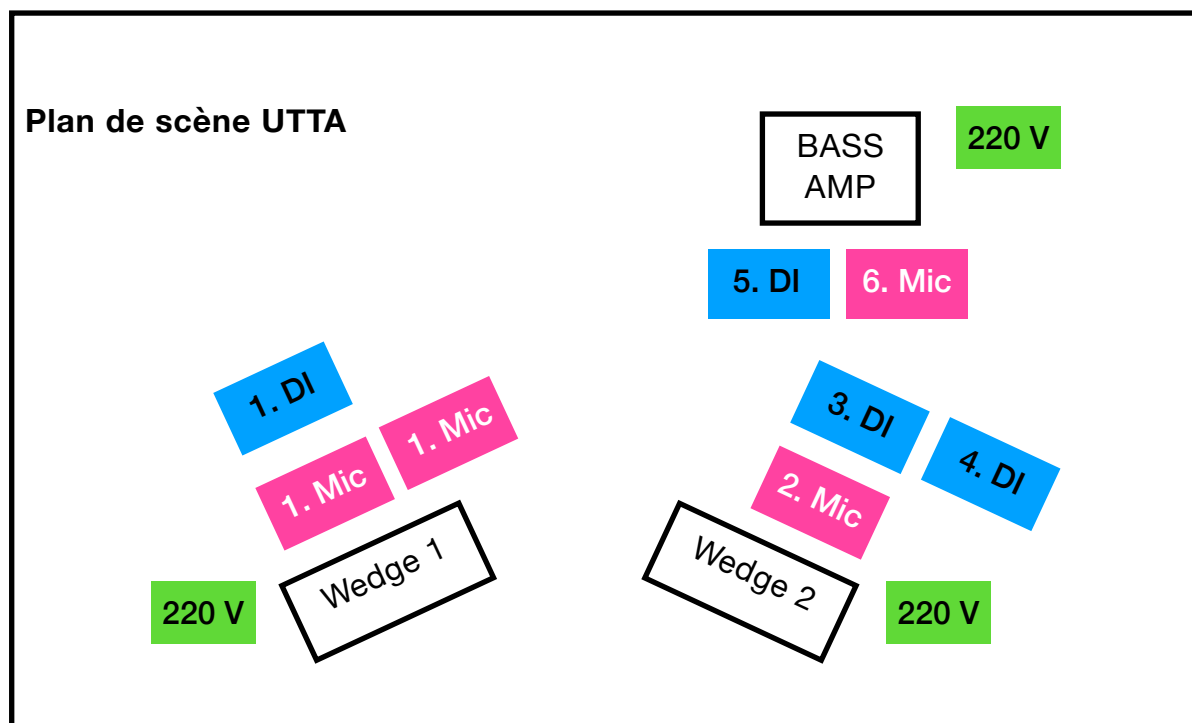

Fiche technique UTТА

PATCH - 4 mics + 4 di's

| INSTRUMENTS | MICROS |
|--|---|
| 1. Kemanche, setar + Ney, voix | SHURE SM58 + SHURE SM58 + DI Les 2 micros passent par des effets et la sortie générale est une ligne mono jack vers DI. |
| 2. Voix | SHURE SM58 |
| 3. Sampler L | DI |
| 4. Sampler R | DI |
| 5. Basse DI | DI |
| 6. Basse AMP | AKG D112 |
| BACKLINE À FOURNIR | |
| 1 Ampli Basse AMPEG SVT | |
| 1 Table 60cm l x 60cm L environ (hauteur entre 65cm et 75cm) | |
| 2 Chaises | |