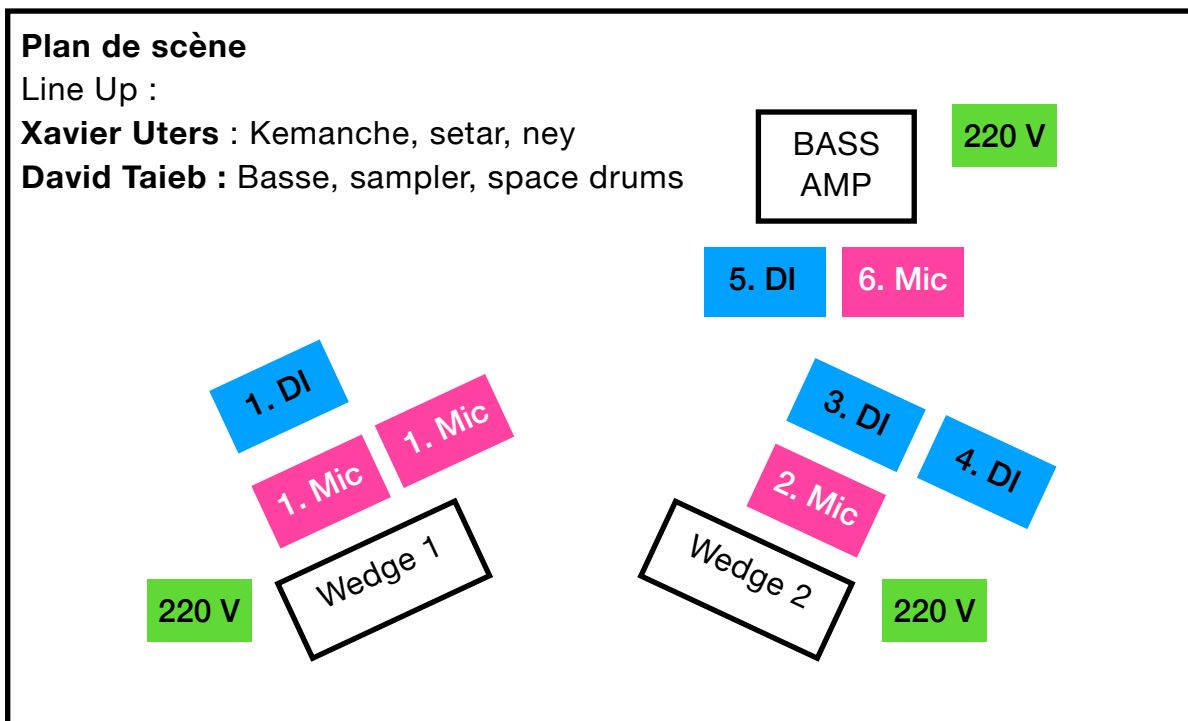

## PATCH - 4 mics + 4 di's

INSTRUMENTS	MICROS
1. Kemanche, setar + Ney, voix	<b>SHURE SM58 + SHURE SM58 + DI</b> Les 2 micros passent par des effets et la sortie générale est une ligne mono jack vers DI.
2. Voix	<b>SHURE SM58</b>
3. Sampler L	<b>DI</b>
4. Sampler R	<b>DI</b>
5. Basse DI	<b>DI</b>
6. Basse AMP	<b>AKG D112</b>
BACKLINE À FOURNIR	
1 Ampli Basse AMPEG SVT	
1 Table 60cm l x 60cm L environ (hauteur entre 65cm et 75cm)	
2 Chaises	